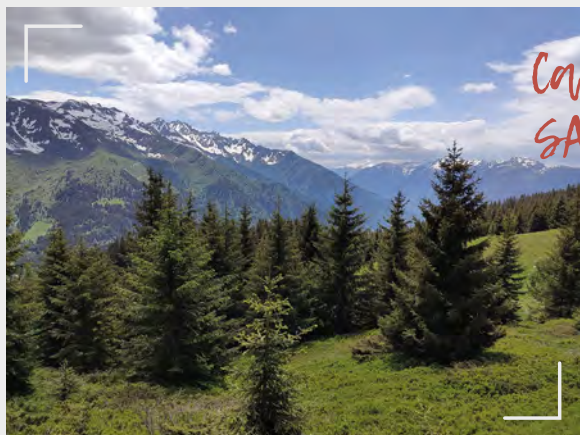

RANDONNÉES NATURE ACCOMPAGNÉES D'UN GUIDE

- SAISON ÉTÉ 2021 -

Les montagnes autour du Relais du Lac Noir demandent à être découvertes !

Profitez pleinement de votre séjour sans vous occuper de la logistique !

On vous fera découvrir notre petit coin de paradis.

Pour votre confort nous pouvons vous organiser votre randonnée et même vous proposer un pique-nique prestige en pleine montagne.

Cadre nature
SAUVAGE

Randonnées découverte
FAUNE et FLORE